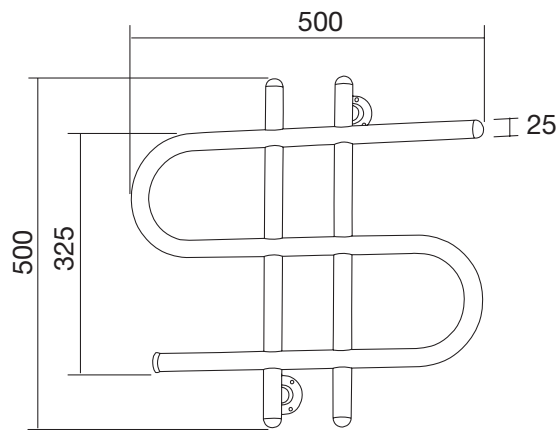

Trattamento galvanico (TG)
Galvanic treatment (TG)
Гальваническое покрытие (TG)

Verniciato (V)
Varnished (V)
Покраска (V)

INT. (mm)	WATT	WATT	WEIGHT
-	45	45	3